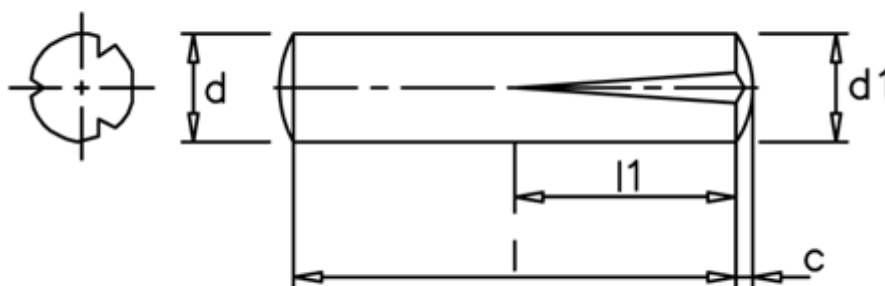

Varenummer: 080233101  
Beskrivelse: KLEE Kærvstift S2 4x10  
Rustfast 1.4305

## Mål

c	= 0,6
d	= 4.0
d1	= 4.25
l1	= 1/2 l
Længde	= 10